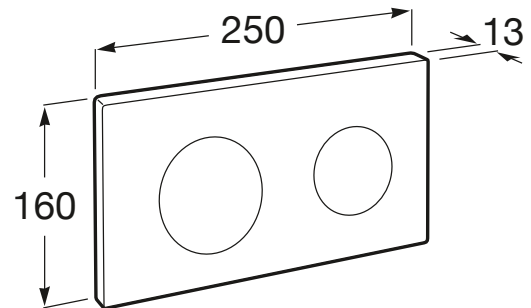

IN-WALL

PL10 DUAL (ONE) - Placa de accionamiento con descarga dual con acabados mate

MEDIDAS

Longitud 250 mm
 Altura 160 mm

COLORES Y ACABADOS

PVPR (IVA INCLUIDO)

136,73 €

DIBUJOS TÉCNICOS

CARACTERÍSTICAS

PL10 DUAL (ONE) - Placa de accionamiento con descarga dual con acabados mate para sistemas de instalación "ONE" de Roca. Sin necesidad de utilizar herramientas para la instalación.

Número de pulsadores: 2

COMPATIBLE

DUPLO WC ONE
FREESTANDING - Bastidor
con cisterna autoportante
de doble descarga para
inodoro suspendido. Codo
de 90 ° / 110 °

890077020

DUPLO WC ONE
COMPACT - Bastidor con
cisterna compacta
empotrable de doble
descarga para inodoro
suspendido. Codo de 90 ° /
110 °

890073020

DUPLO WC ONE - Bastidor
con cisterna compacta
empotrable de doble
descarga para inodoro
suspendido. Codo de 90 ° /
110 °

890070020

Kit de adaptación para
placas de accionamiento

890064000

In-Wall